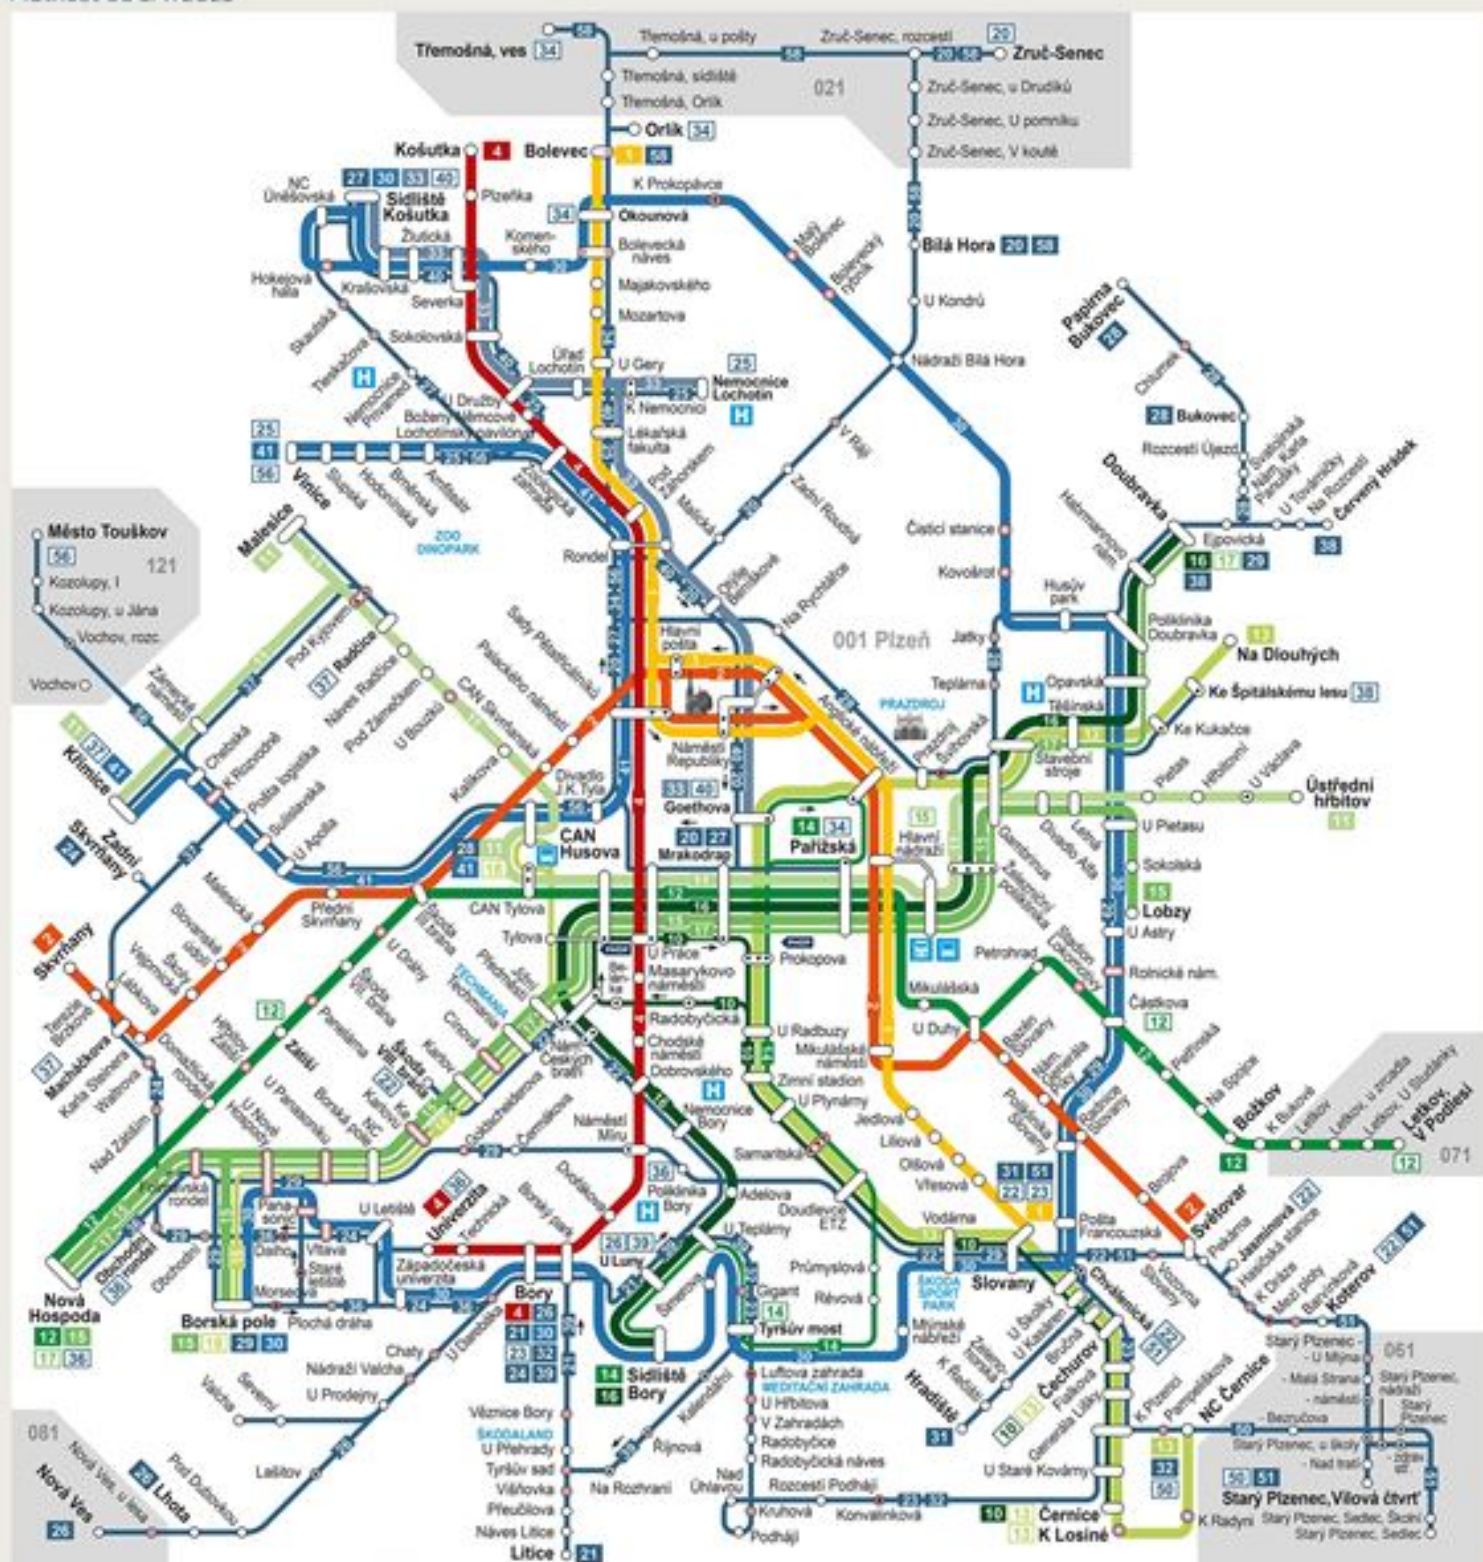

### Legenda / Legende / Key

#### Tramvaj (1,2,4) / Straßenbahn / Tram

- 1 Interval 4 – 8 (10) min.
- 2 Alle 4 – 8 (10) Minuten
- 4 Depart every 4 – 8 (10) minutes

#### Trolejbus (10 - 18) / Obus / Trolleybus

- 12 Interval 5 – 15 min.
- 17 Alle 5 – 15 Minuten
- 17 Depart every 5 – 15 minutes
- 17 Ostatní linky
- 17 Übrige Linien / Other lines

#### Autobus (20 - 58) / Bus / Bus

- 20 Interval 5 – 15 (30) min.
- 58 Alle 5 – 15 (30) Minuten
- 58 Depart every 5 – 15 (30) minutes
- 27 Ostatní linky / Übrige Linien / Other lines
- H Nemocnice / Krankenhaus / Hospital
- H Hlavní vlakové nádraží
- H Hauptbahnhof / Main Train Station
- B Autobusové nádraží
- B Omnibusbahnhof
- B Bus Station