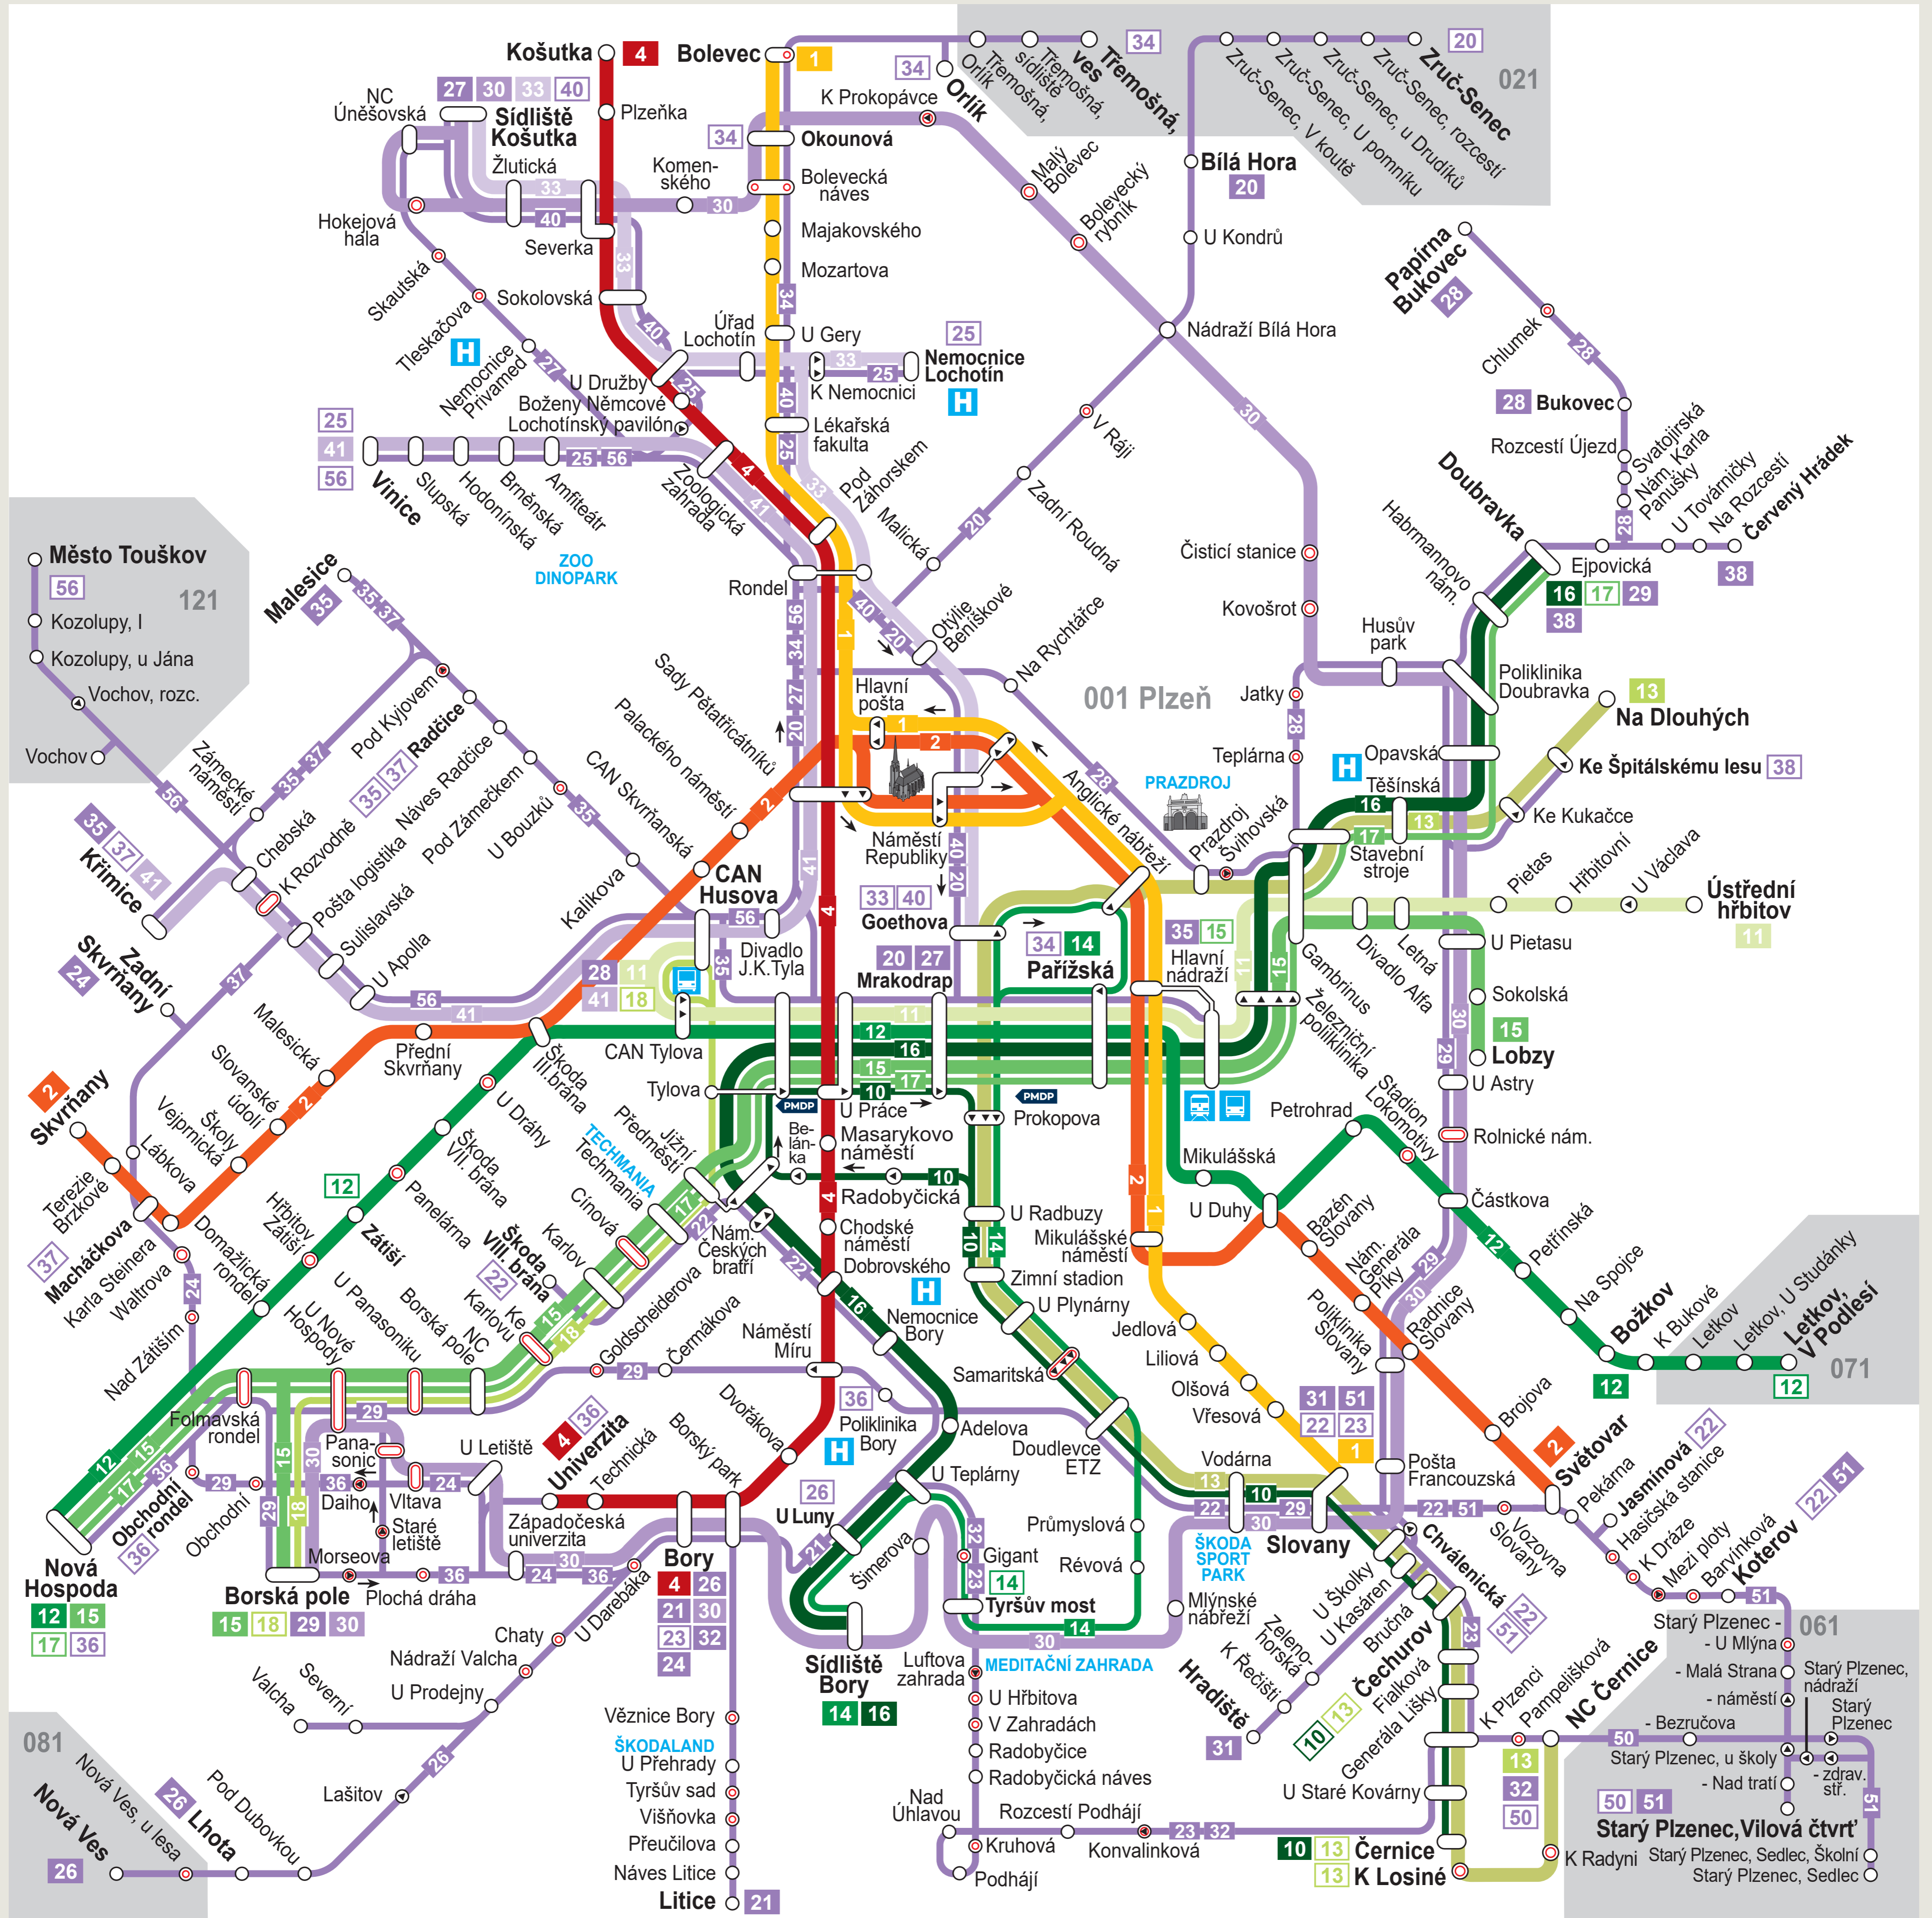

Schéma městské veřejné dopravy v Plzni Linienetz / Public transport routes

Plzeňské městské
dopravní podniky

PMDP

Platnost od 14. 6. 2020

Legenda / Legende / Key

Tramvaj (1,2,4) / Straßenbahn / Tram

- 1 Interval 4 - 8 (10) min.
- 2 Alle 4 - 8 (10) Minuten
- 4 Depart every 4 - 8 (10) minutes

Trolejbus (10 - 18) / Obus / Trolleybus

- 12 Interval 5 - 15 min.
Alle 5 - 15 Minuten
Depart every 5 - 15 minutes
- 17 Ostatní linky
Übrige Linien / Other lines

Autobus (20 - 56) / Bus / Bus

- 30 Interval 5 - 15 (30) min.
Alle 5 - 15 (30) Minuten
Depart every 5 - 15 (30) minutes
- 27 Ostatní linky / Übrige Linien / Other lines
- H Nemocnice / Krankenhaus / Hospital
- H Hlavní vlakové nádraží
Hauptbahnhof / Main Train Station
- H Autobusové nádraží
Omnibusbahnhof
Bus Station

20 34

- 20 34 Konečná / Endhaltestelle / Terminus
- Zastávka / Haltestelle / Stop
- Zastávka na znamení / Bedarfshaltestelle / Request stop
- ▶ Zastávka v zobrazeném směru
Haltestelle nur in abgebildeter Richtung
Stop only in displayed direction
- 081 Tarifní zóna / Tarifzone / Tariff zone
- PMDP Zákaznické centrum PMDP
PMDP Kundenzentrum / PMDP Shop