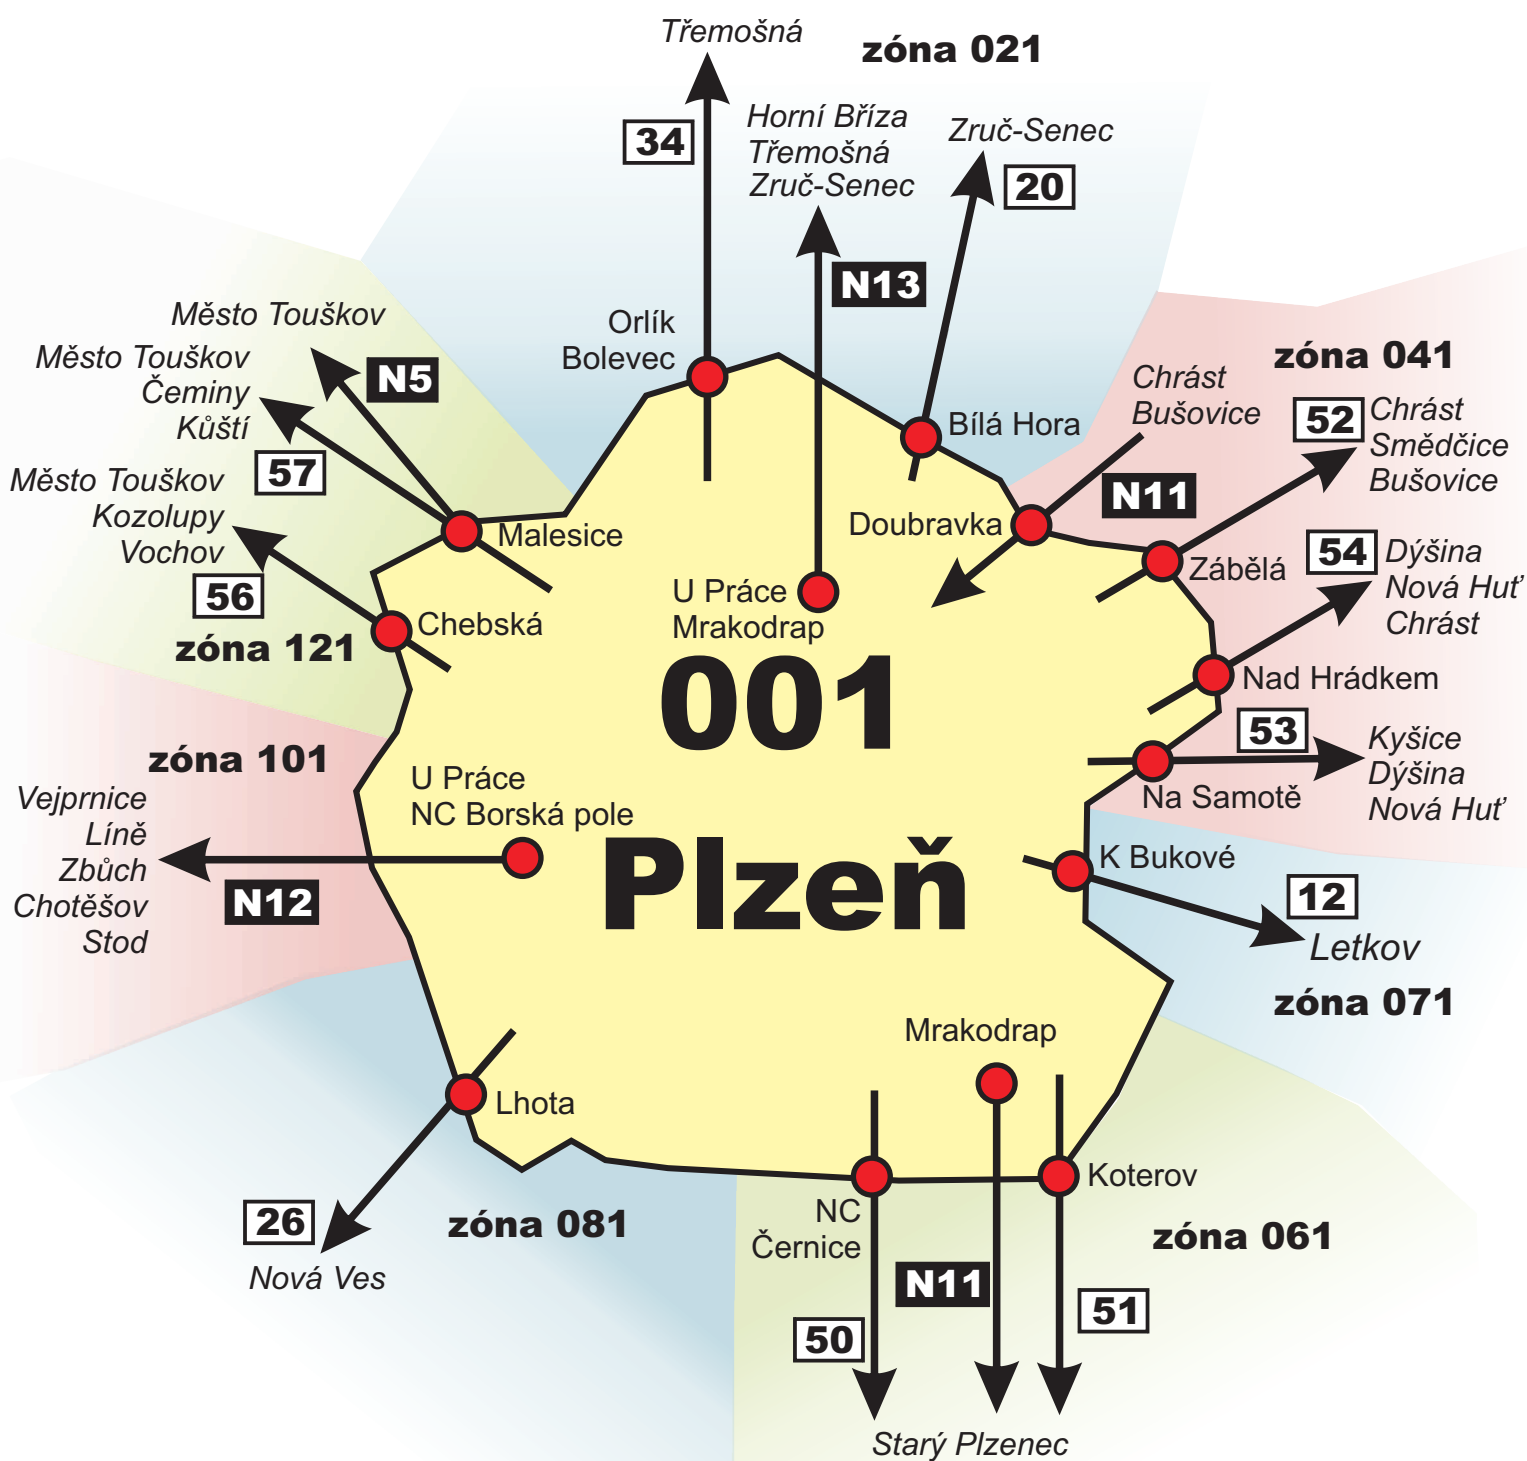

HRANIČNÍ ZASTÁVKY ZÓNY 001 PLZEŇ

PRO MĚSTSKOU HROMADNOU DOPRAVU

UPOZORNĚNÍ Pro cestu nočními linkami **N11 N12 N13** musí mít cestující jedoucí ze zóny 001 Plzeň do vnější zóny (nebo naopak) jízdenku pro vnější zónu i pro zónu 001 Plzeň!

● hraniční zastávka (hraniční zastávky jsou určeny dle trasy spoje)