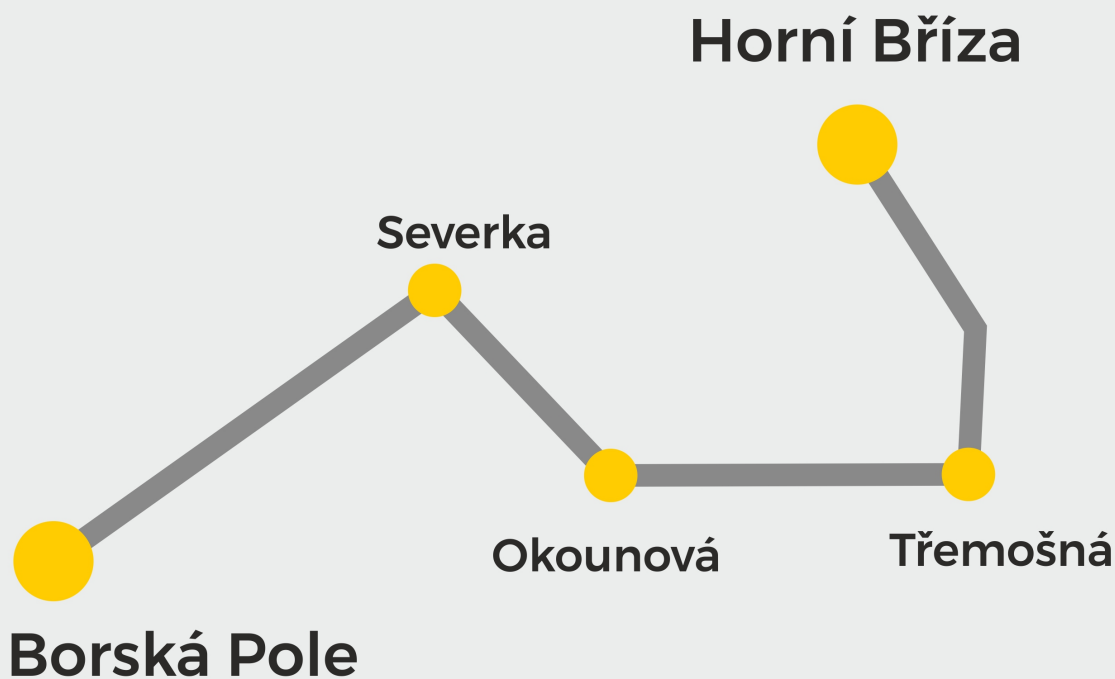

INTEGROVANÁ DOPRAVA
PLZEŇSKÉHO KRAJE

NOVÁ AUTOBUSOVÁ LINKA
OD 20. 2. 2023

LINKA 335

RYCHLÉ SPOJENÍ DO PLZNĚ
PO ZÁPADNÍM OKRUHU

na 6 | 14 | 18 | 22 hodinu
a zpět (v pracovní dny)

Na lince platí všechny jízdní doklady IDPK .

Na Borských polích staví linka 335 na všech zastávkách
na Folmavské ulici a v točně Univerzita