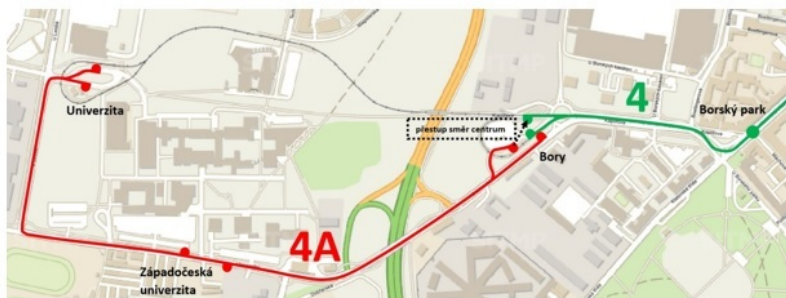

## UNIVERZITA

**28. 9. 2020**

Záruční oprava tramvajové trati v blízkosti zastávky Technická.

#### Linka 4A:

Dne 28. 9. 2020 zajistí dopravu v úseku Bory – Univerzita. Linka bude navazovat na cca každý druhý spoj linky 4.

#### Zastávky linky 4A:

**Bory – nástupní** zastávka linky 24 v Dobřanské ulici

**Bory – výstupní** zastávka linky 24 v terminálu

**Západočeská univerzita** – zastávky linky 24 v Univerzitní ulici (oba směry)

**Univerzita** – zastávky linky 36 v obratišti Univerzita

Cestující si po vzájemném přestupu mezi linkami 4 a 4A označí jízdenku na opačném konci.