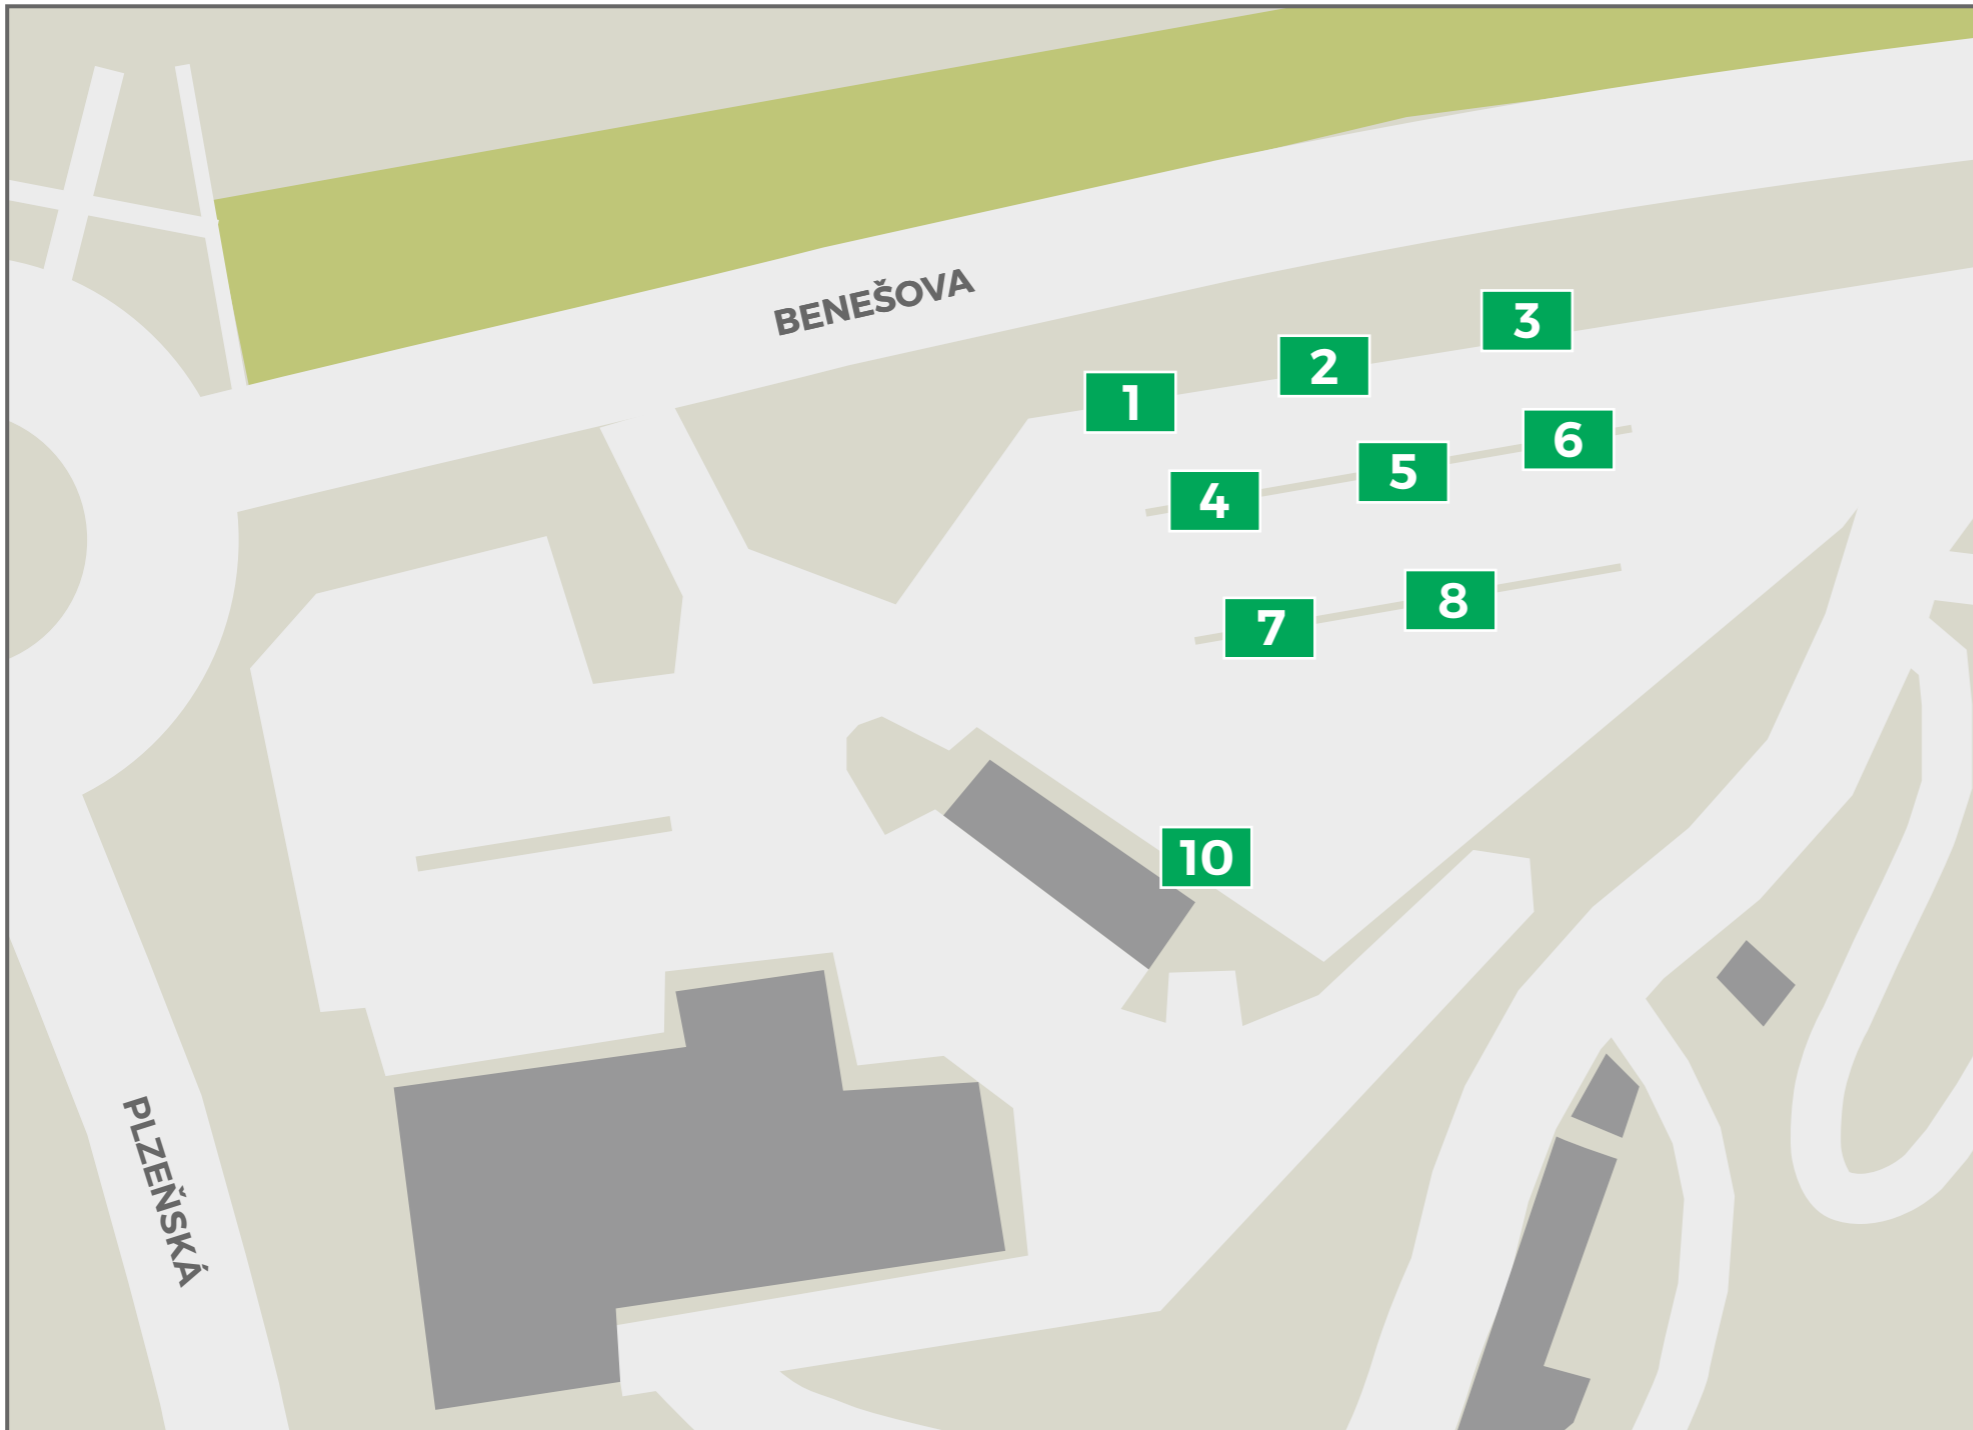

# Stříbro, aut.st.

Přestupní uzel | Interchange | Umsteigepunkt

## Stanoviště linek veřejné dopravy

Linka Line Linie	Směr Direction Richtung	Nástupiště Platform Bussteig
711	náměstí, Západní předměstí, Průmyslová (MHD Stříbro)	8
722	Plzeň	2
722	Bor, Tachov	3
731	Bezručice, Úterý	7
732	Lhota	8
733	Trpísty, Pernarec, Ostrov u Bezručic	8
734	Stříbro, Gymnázium	10
734	Svojšíň	4
735	Černošín, Planá, Mariánské Lázně	4
736	Kladruby, Bor	5
737	Kladruby, Nýřany, Plzeň	3
738	Kladruby, Zhoř, Velký Malahov	6
739	Kladruby, Kostelec, Skapce, Zhoř	5
760	Kladruby, Heřmanova Huť, Stod	5
	výstup	10
	směr Stříbro,žel.st.	10

V ulici Benešova směr Masarykovo náměstí se nachází zastávka MHD „kino“. Vzdálenost od autobusového nádraží je asi 80 metrů.

leden | January | Januar 2024

378 035 477 | idpk.cz