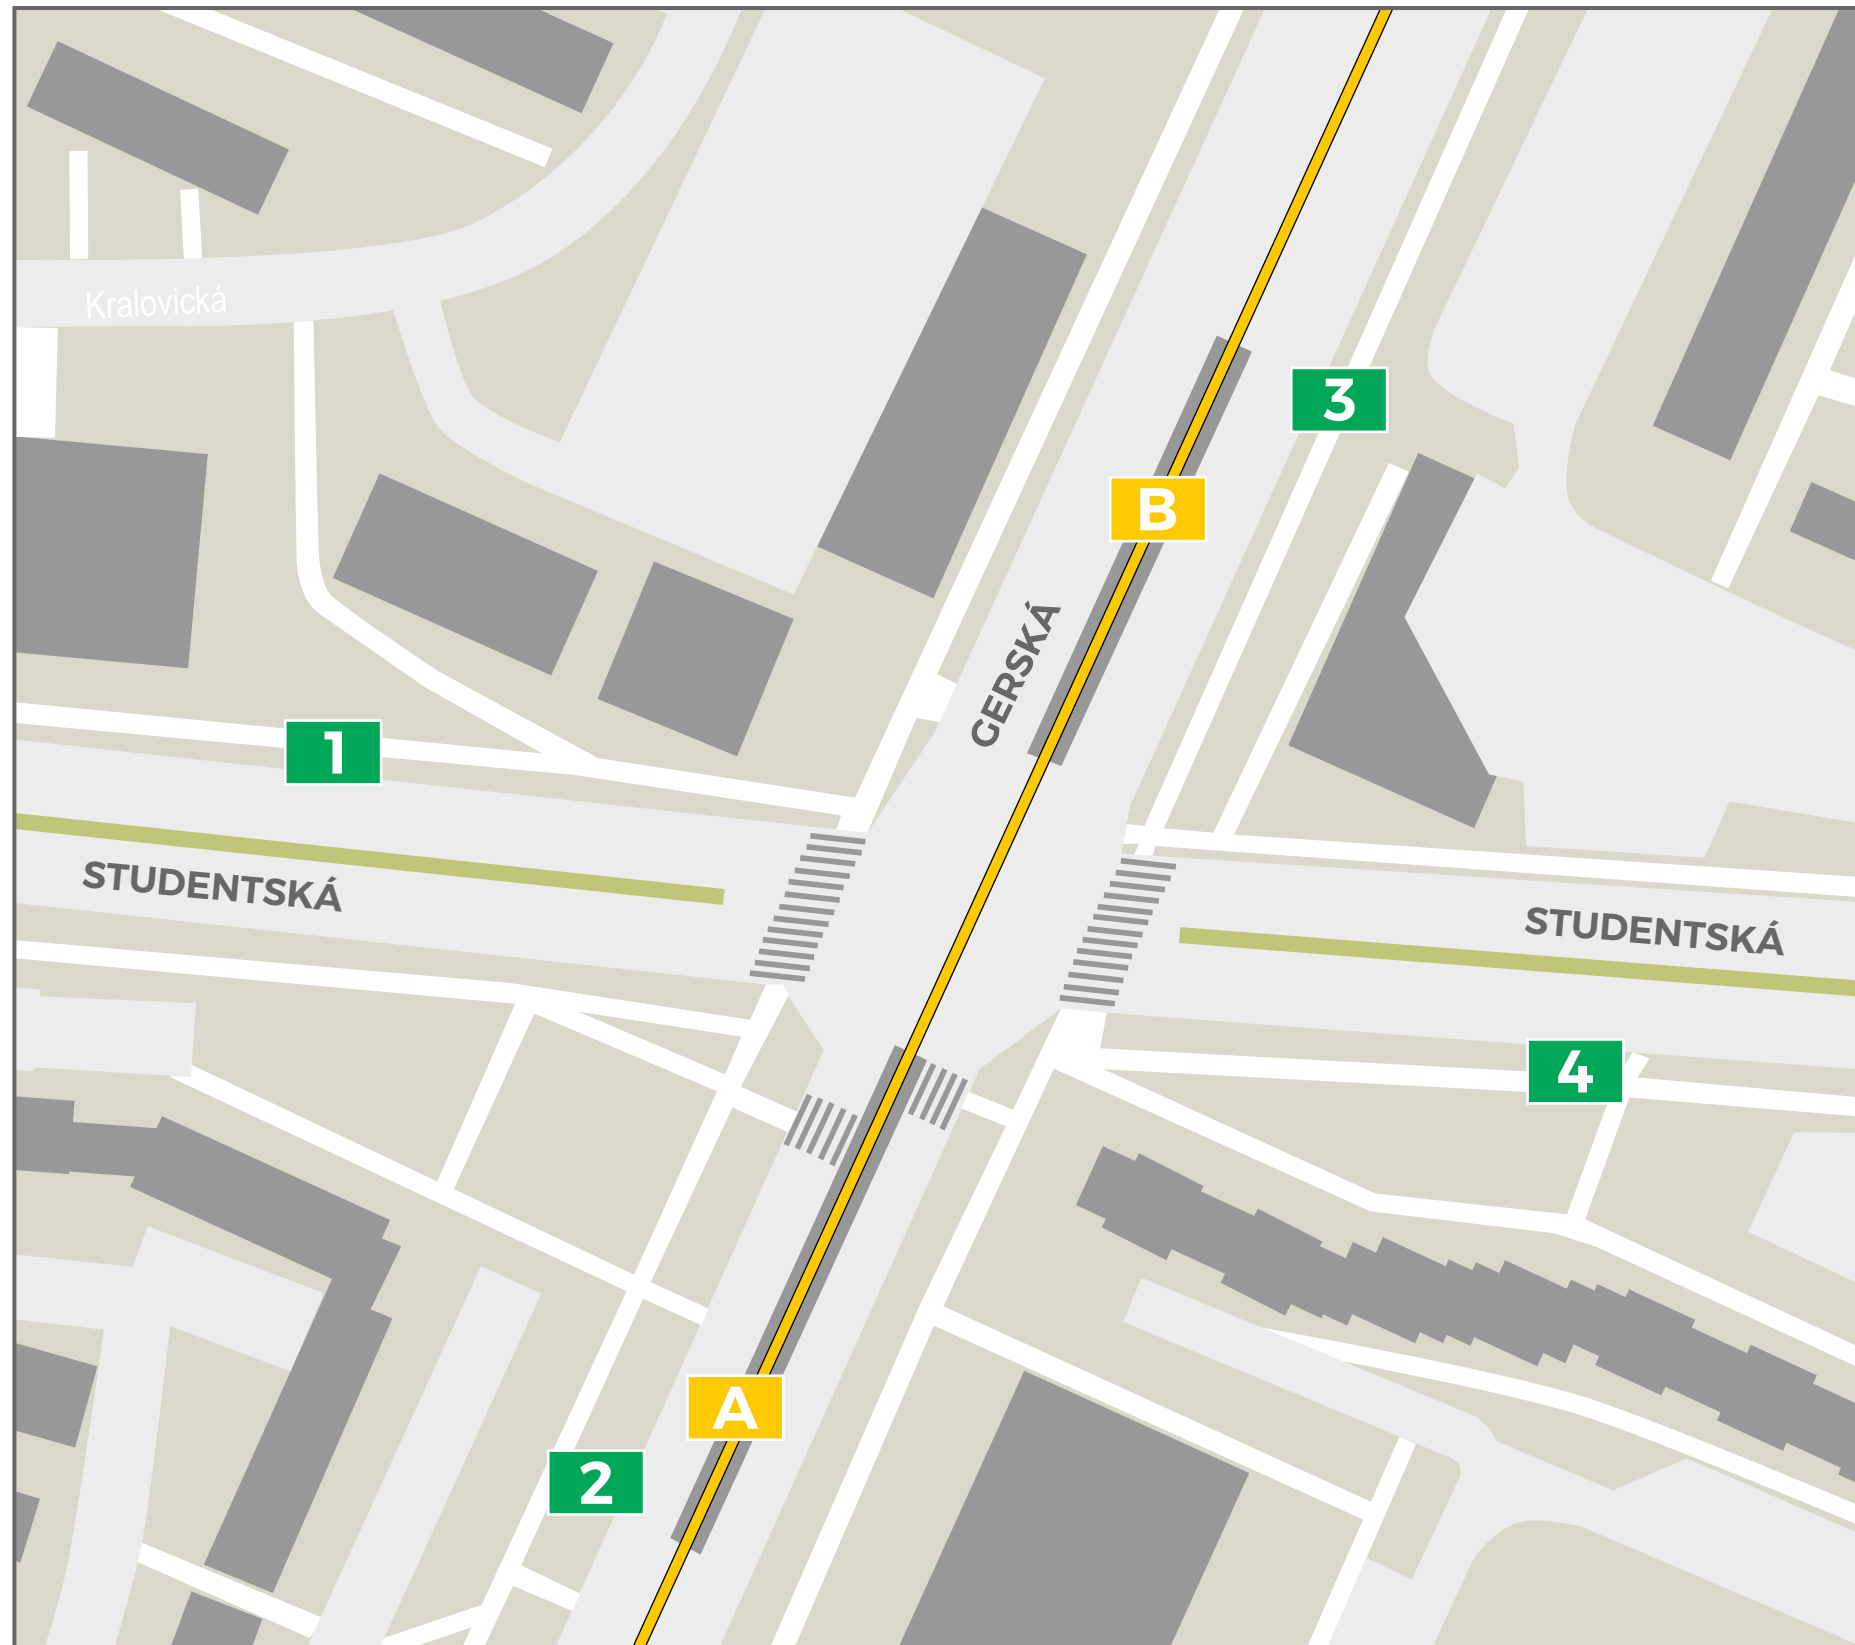

# Plzeň, Severka

Přestupní uzel | Interchange | Umsteigepunkt

## Stanoviště linek veřejné dopravy

Linka	Směr	Nástupiště
Line	Direction	Platform
Linie	Richtung	Bussteig
322	Dolní Bělá, Manětín, Žlutice	3
323	Toužim, Karlovy Vary	1
335	Borská pole, Univerzita	1
335	Třemošná, Horní Bříza	4
361	Chotíkov, Úterý, Konstantinovy Lázně	1
362	Ledce, Horní Bělá/Dolní Bělá	3
363	Všeruby, Zahrádka, Hůrky	1
	linky směr Nemocnice Lochotín/CAN/Terminál HI. n.	4 2

## Stanoviště linek MHD

Linka	Směr	Nástupiště
Line	Direction	Platform
Linie	Richtung	Bussteig
4	Sady, Pětatřicátníků, Bory, Univerzita	A
4	Košutka	B
24	Bolevec	4
24	Západočeská univerzita, Bory	1
30	Sídliště Koštká	3
30	Slovany, Bory, Borská Pole	4
33	Sídliště Košutka	1
33	Nemocnice Lochotín, Goethova	2
40	Sídliště Koštká	1
40	Goethova	2
N3	Sídliště Košutka	1
N3	Mrakodrap, Doubravka	2
N6	Sídliště Košutka	1
N6	Mrakodrap, Červený Hrádek	2