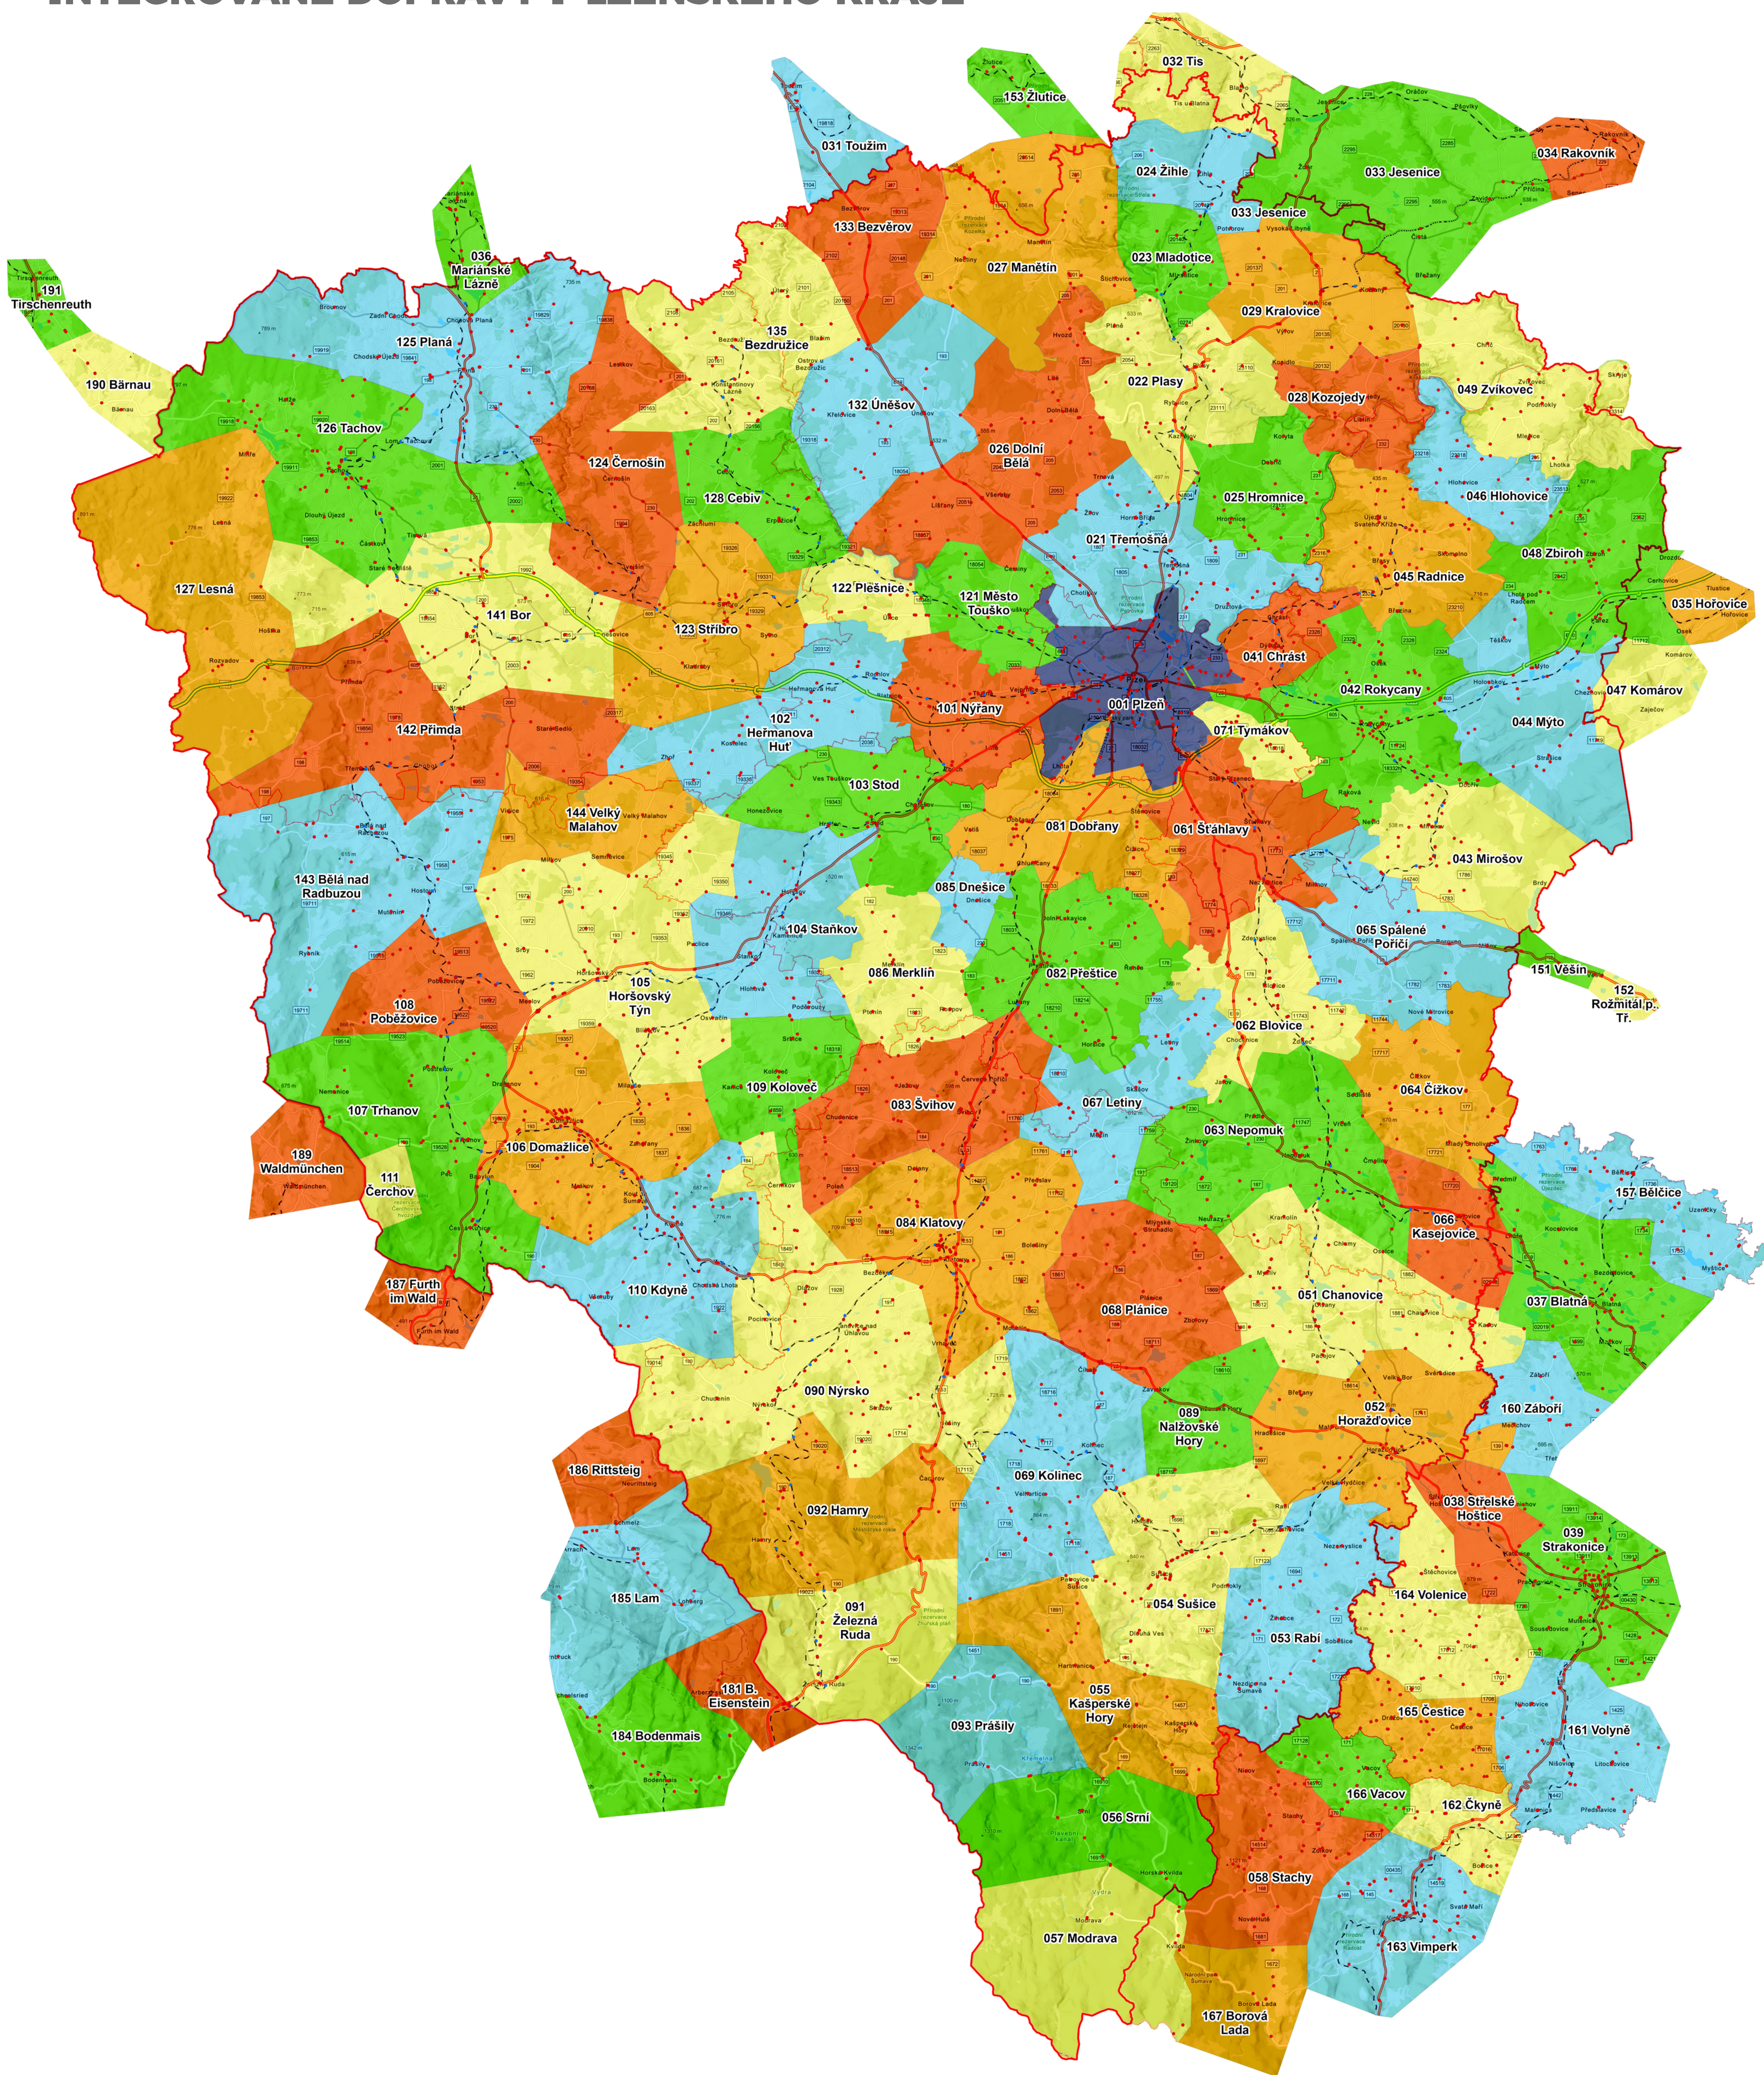

MAPA TARIFNÍCH ZÓN INTEGROVANÉ DOPRAVY PLZEŇSKÉHO KRAJE

PLATNOST OD
1. 7. 2026