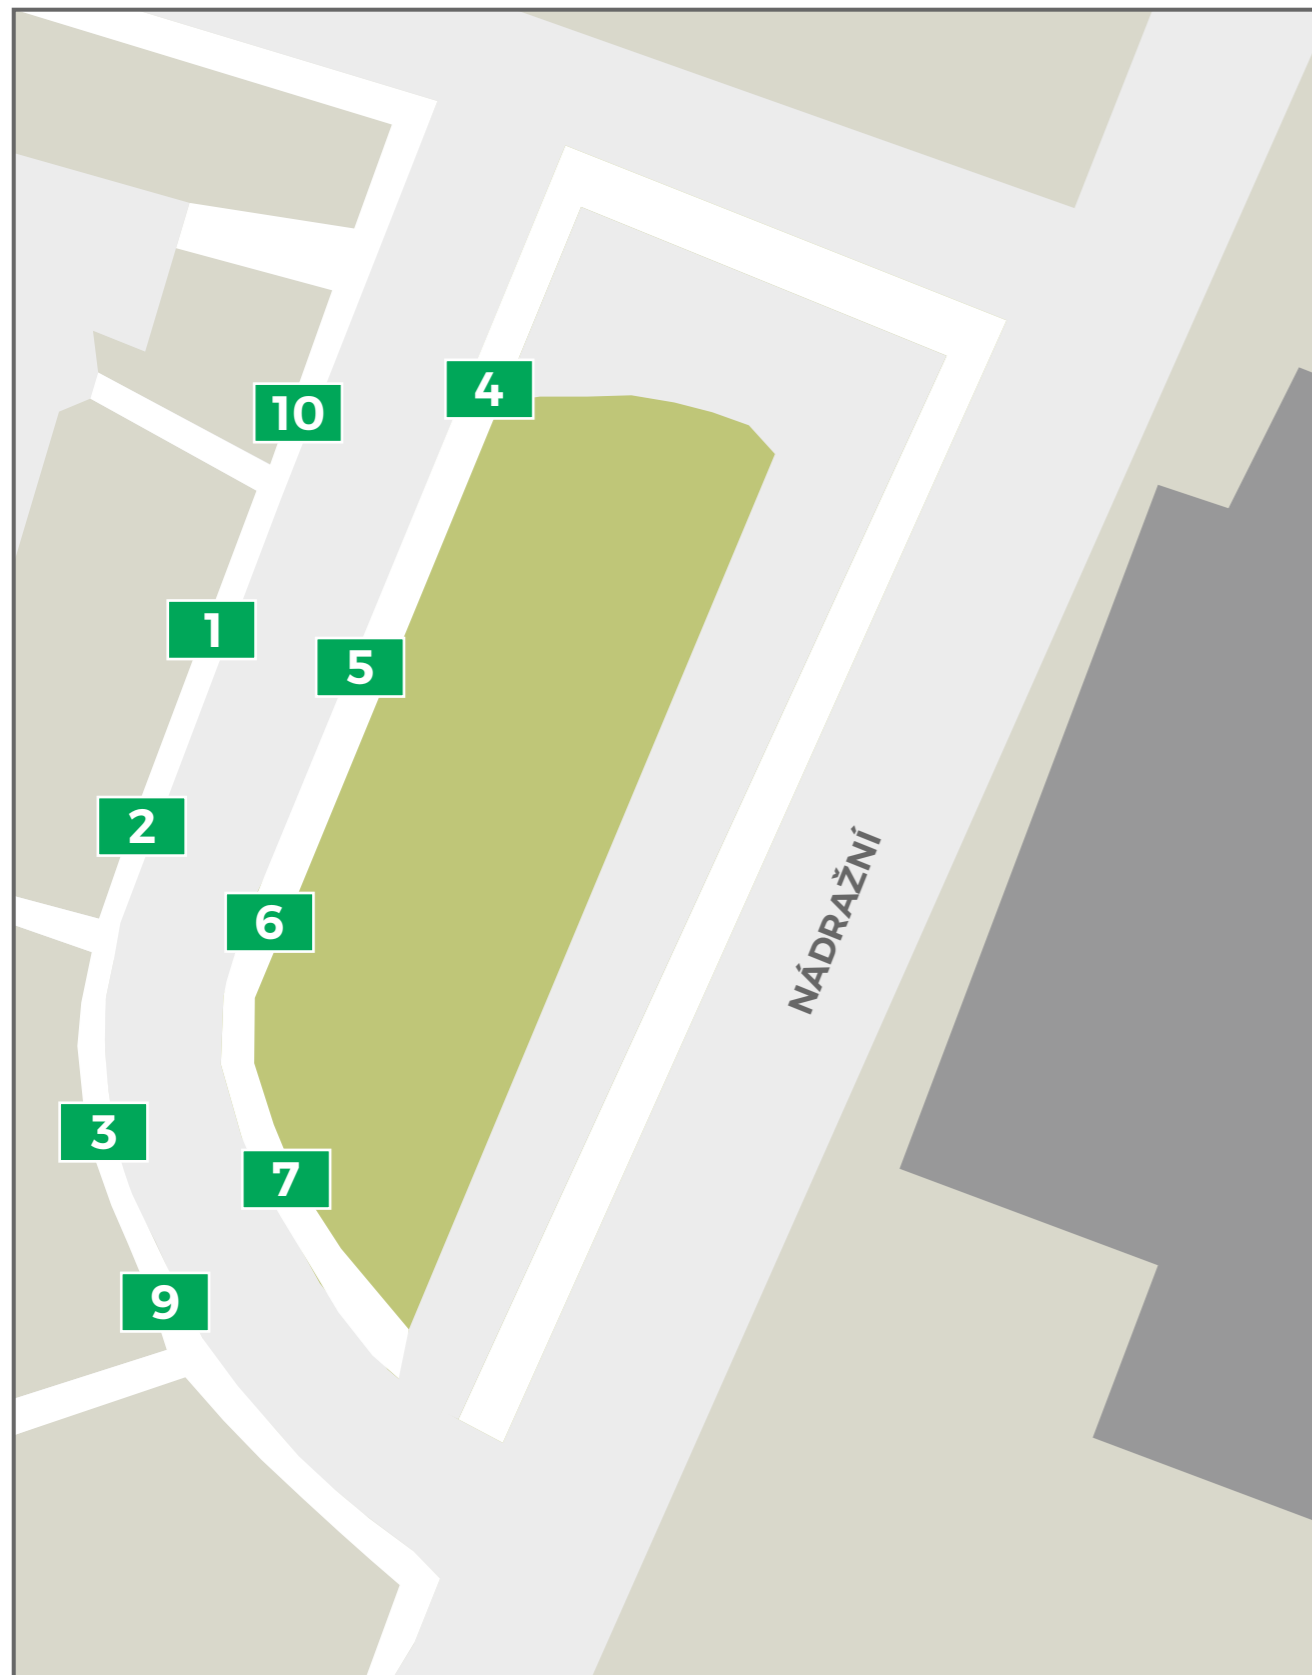

Kdyně, aut.st.

Přestupní uzel | Interchange | Umsteigepunkt

Stanoviště linek veřejné dopravy

Linka	Směr	Nástupiště
Line	Direction	Platform
Linie	Richtung	Bussteig
821	Domažlice/Klatovy	1
834	Mrákov, Mlýneček	2
835	Všeruby, Hyršov	4
836	Brnířov, Všeruby	9
871	Slavíkovice, Černíkov	10
872	Mezholezy, Černíkov	5
874	Chodská Lhota, Pocinovice	6
	linky nezařazené do IDPK	3

Prosinec | December | Dezember 2022

378 035 477 | idpk.cz