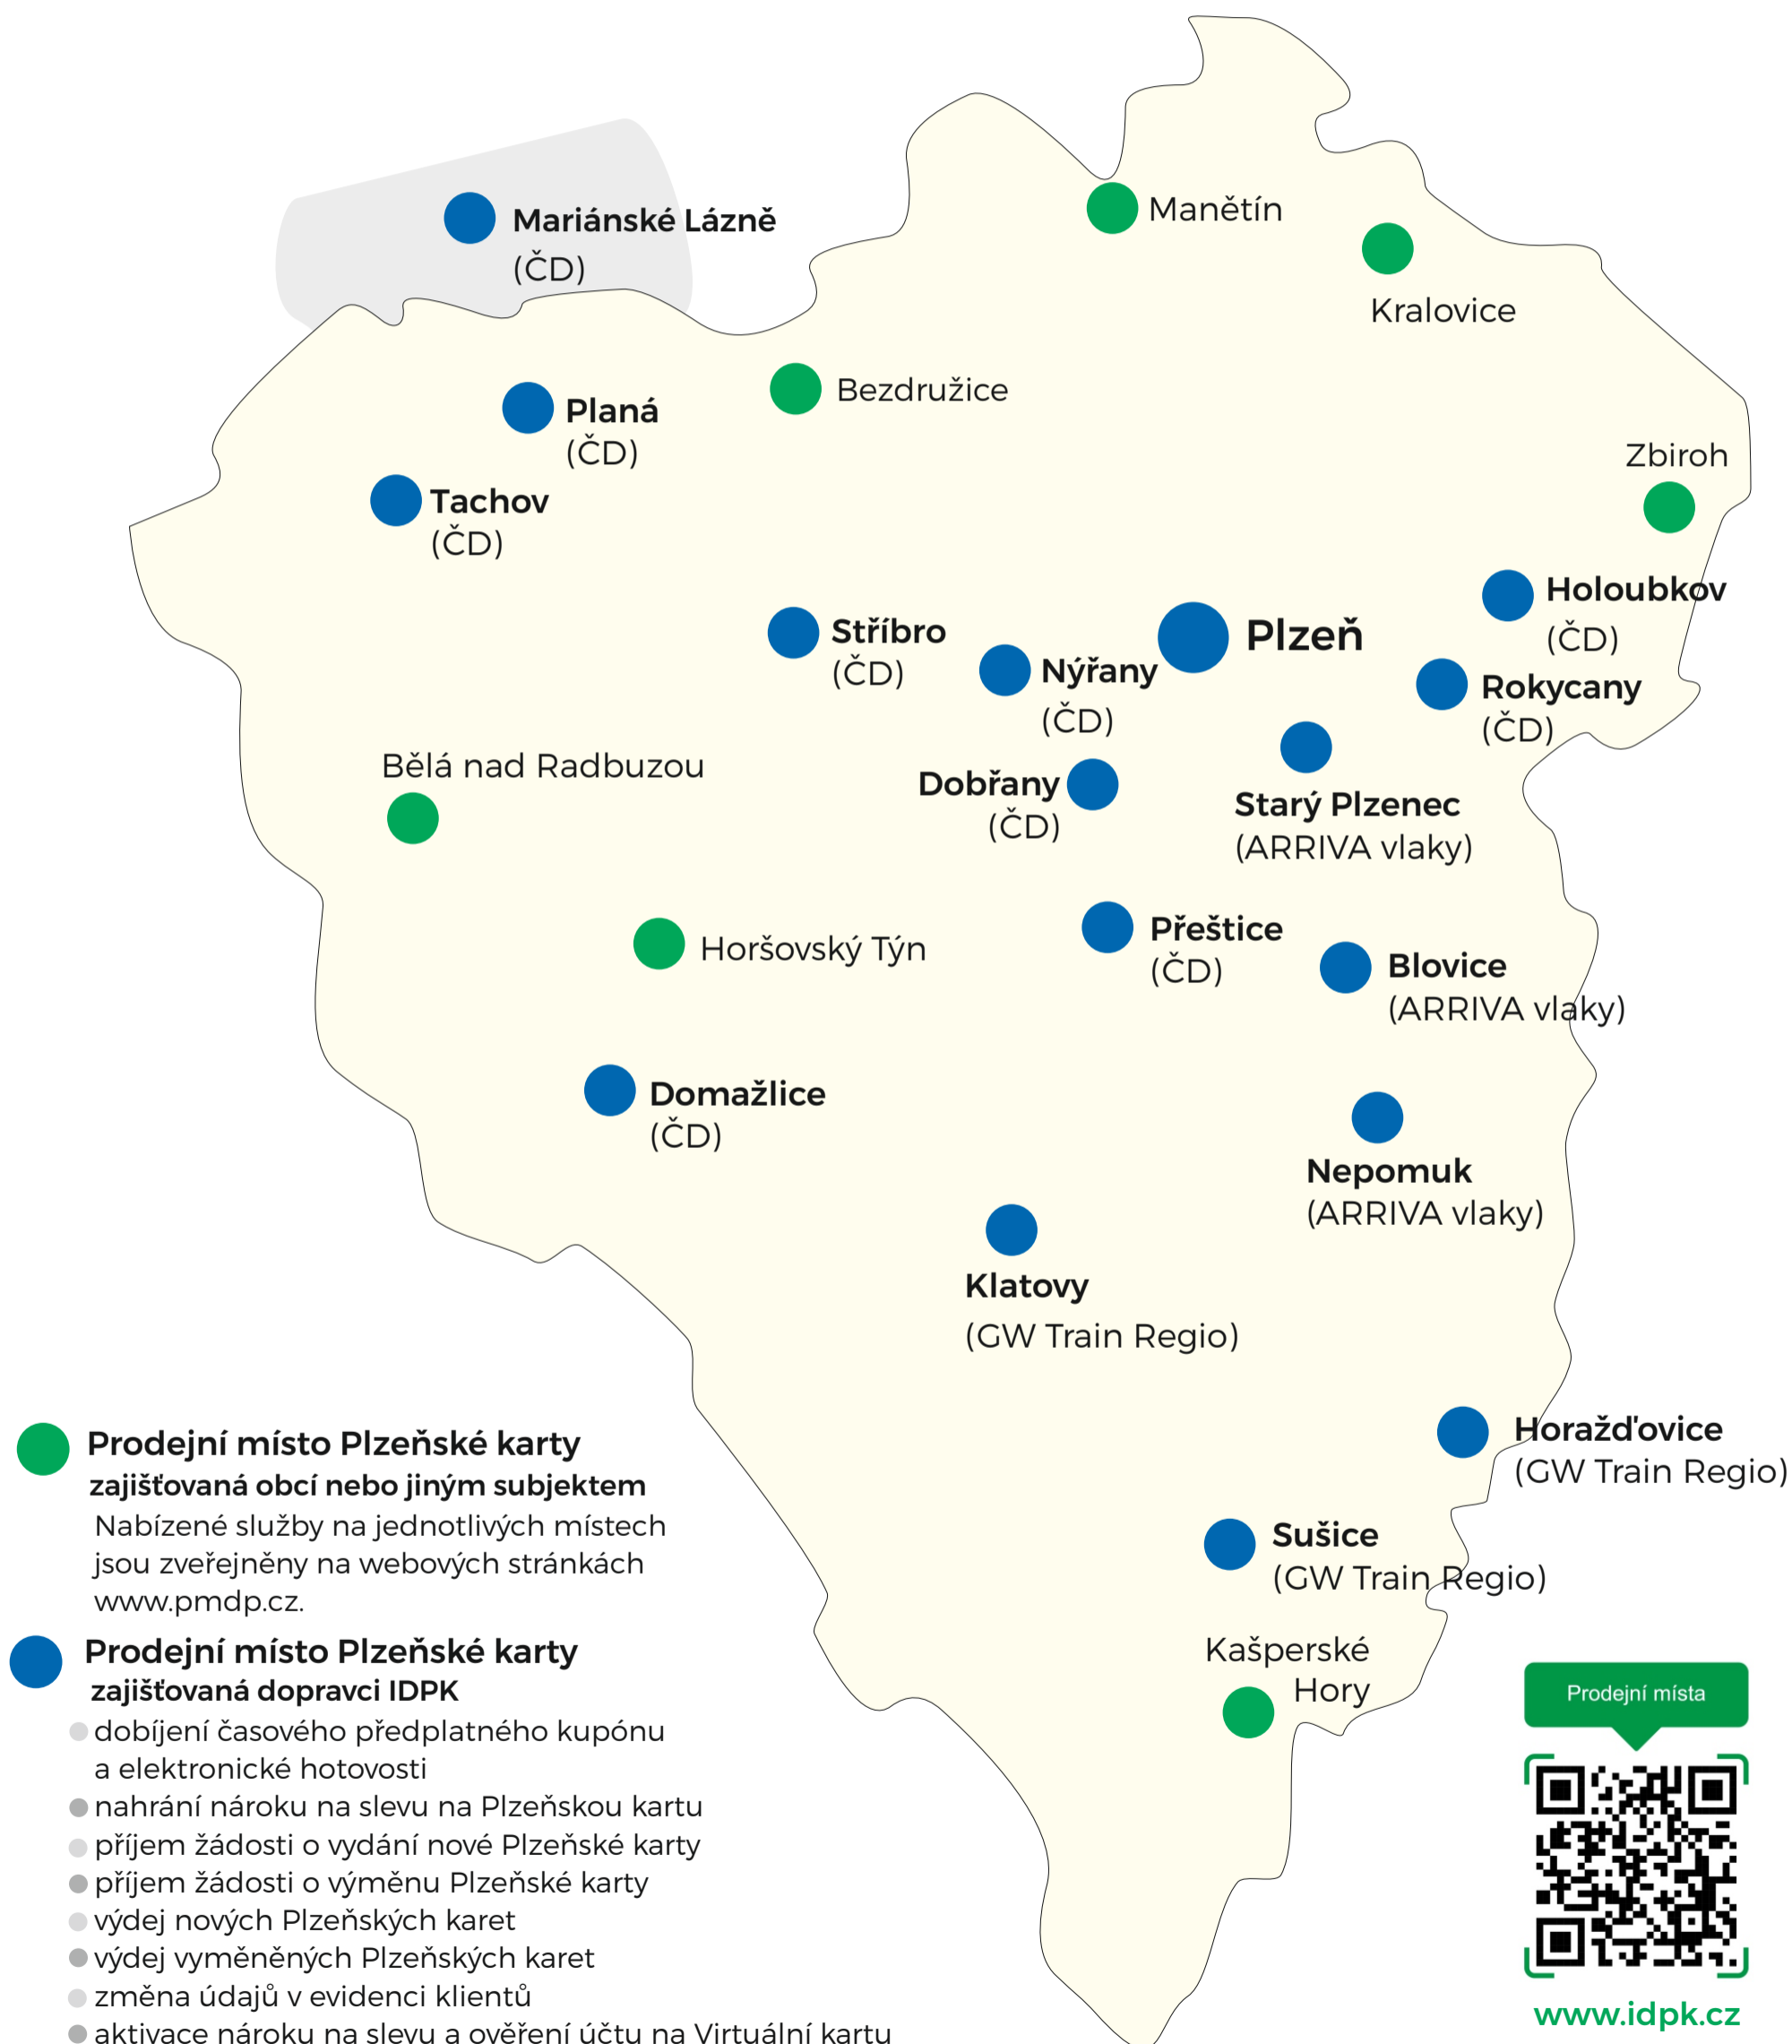

PRODEJNÍ MÍSTA PLZEŇSKÉ KARTY

Zřízení Plzeňské karty, nákup předplatného nebo potvrzení profilu na Virtuální kartě nikdy nebylo dostupnější.

Prodejní místa

www.idpk.cz

Infolinka 378 035 477